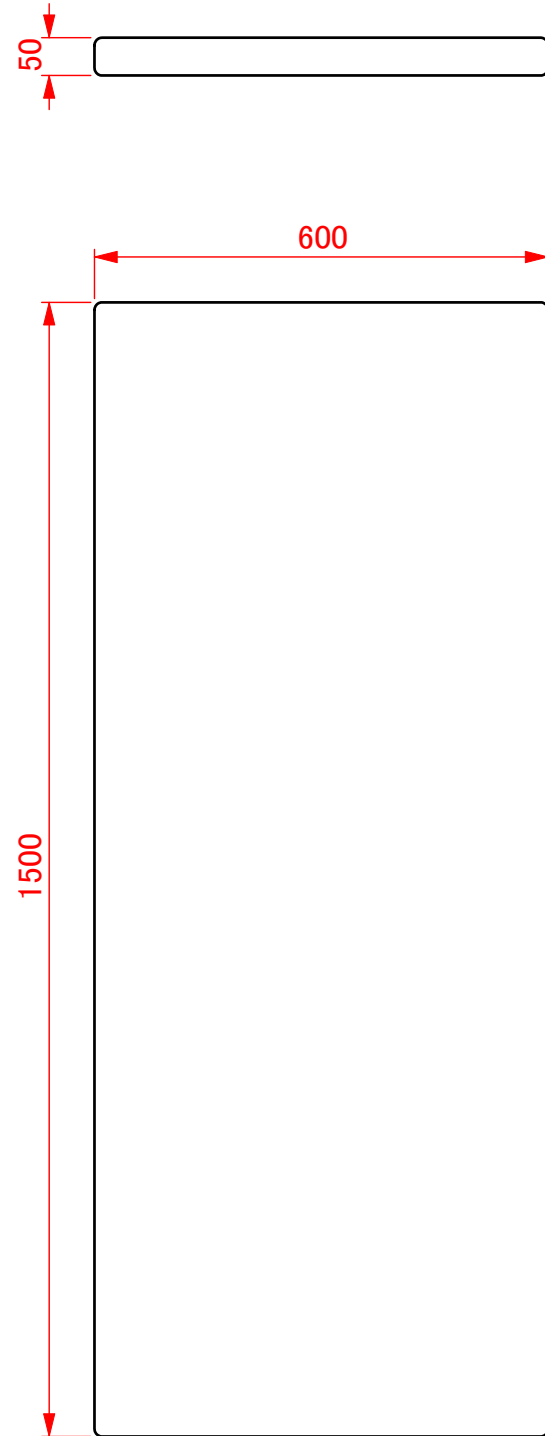

規格表		
商品コード	品名	品番
010002021	壁パネル 600	KS-SQ-WP600
010002022	壁パネル 900	KS-SQ-WP900

【壁パネル 600】

【壁パネル 900】

改訂	改訂日	担当	改訂内容	番号	数量	名称	材質	表面処理	備考
△1				承認図			2020.04.09	縮尺 1:10 製図 池上 照査	品番 KS-SQ-WP
△2									100002021,2
△3						品名 スクエアシリーズ共通パーツ 壁パネル			株式会社水上 オモイオ事業部