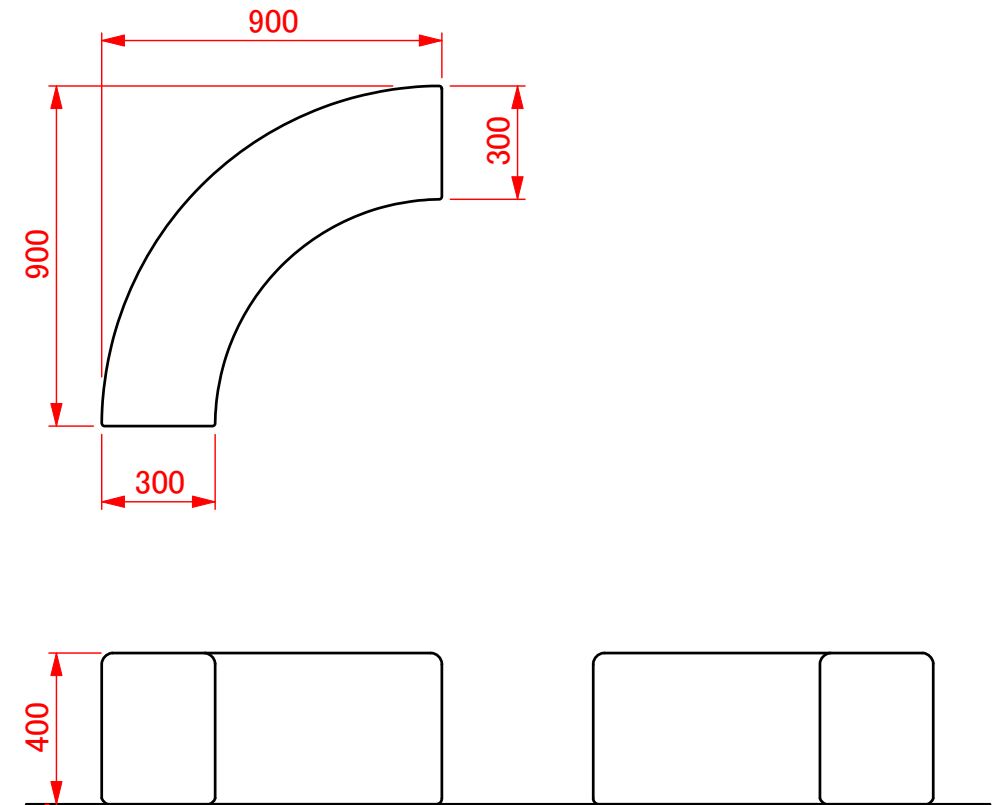

【ベンチ W600】

【ベンチ W900】

【シューズベンチ】

【ベンチエンド】

【Rベンチ】

規格表

商品コード	シリーズ名	品名	品番
010002101	スクエアD300	ベンチ W600	KS-D300-BC600
010002102		ベンチ W900	KS-D300-BC900
010002103		シューズベンチ	KS-D300-SB
010002104		Rベンチ	KS-D300-RB
010002106		ベンチエンド	KS-D300-BE

改訂	改訂日	担当	改訂内容	番号	数量	名称	材質	表面処理	備考
△1				承認図			2020.04.09	縮尺 1:20 製図 池上 照査	品番 KS-D300
△2									品番 010002101~6
△3									品名 スクエアD300シリーズ ベンチ類一式
									株式会社水上 オモイオ事業部