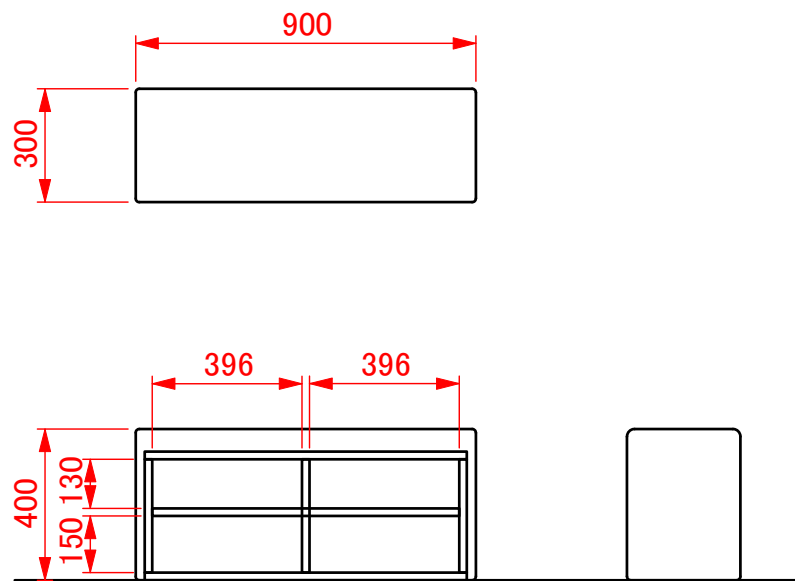

【ベンチ W600】

【ベンチ W900】

【シューズベンチ】

【ベンチエンド】

【Rベンチ】

規格表

商品コード	シリーズ名	品名	品番
010002101	スクエアD300	ベンチ W600	KS-D300-BC600
010002102		ベンチ W900	KS-D300-BC900
010002103		シューズベンチ	KS-D300-SB
010002104		Rベンチ	KS-D300-RB
010002106		ベンチエンド	KS-D300-BE

改訂	改訂日	担当	改訂内容	番号	数量	名称	材質	表面処理	備考
△1				承認図			2020.04.09	縮尺 1:20 製図 池上 照査	品番 KS-D300
△2									品番 010002101~6
△3									品名 スクエアD300シリーズ ベンチ類一式
									株式会社水上 オモイオ事業部