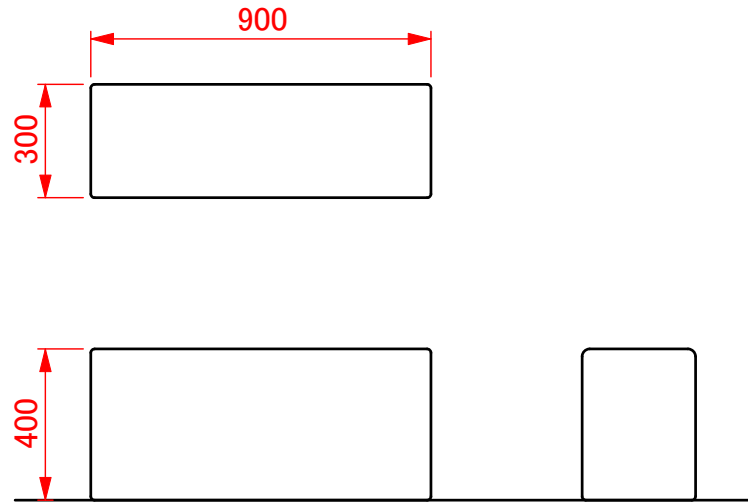

【ベンチ W600】

【ベンチ W900】

【シューズベンチ】

【ベンチエンド】

【Rベンチ】

規格表

商品コード	シリーズ名	品名	品番
010002101	スクエアD300	ベンチ W600	KS-D300-BC600
010002102		ベンチ W900	KS-D300-BC900
010002103		シューズベンチ	KS-D300-SB
010002104		Rベンチ	KS-D300-RB
010002106		ベンチエンド	KS-D300-BE

改訂	改訂日	担当	改訂内容	番号	数量	名称	材質	表面処理	備考
△1				承認図			2020.04.09	縮尺 1:20 製図 池上 照査	品番 KS-D300
△2									品番 010002101~6
△3									品名 スクエアD300シリーズ ベンチ類一式
									株式会社水上 オモイオ事業部