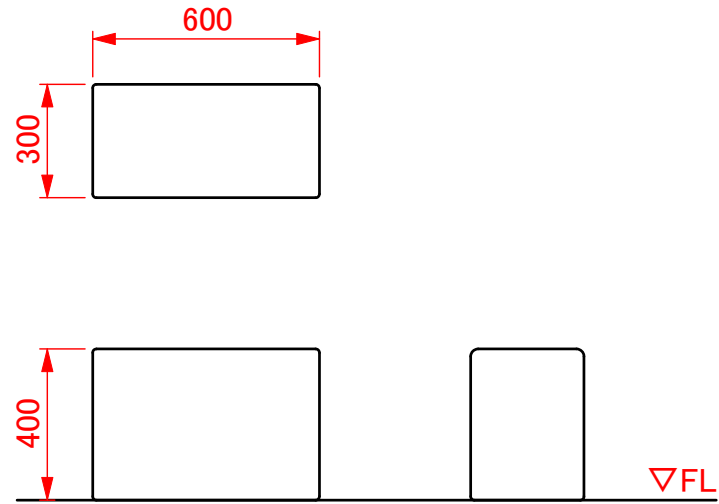

【ベンチ W600】

【ベンチ W900】

【シューズベンチ】

【ベンチエンド】

【Rベンチ】

規格表

商品コード	シリーズ名	品名	品番
010002101	スクエアD300	ベンチ W600	KS-D300-BC600
010002102		ベンチ W900	KS-D300-BC900
010002103		シューズベンチ	KS-D300-SB
010002104		Rベンチ	KS-D300-RB
010002106		ベンチエンド	KS-D300-BE

改訂	改訂日	担当	改訂内容	番号	数量	名称	材質	表面処理	備考
△1				承認図			2020.04.09	縮尺 1:20 製図 池上 照査	品番 KS-D300
△2									品番 010002101~6
△3									品名 スクエアD300シリーズ ベンチ類一式
									株式会社水上 オモイオ事業部