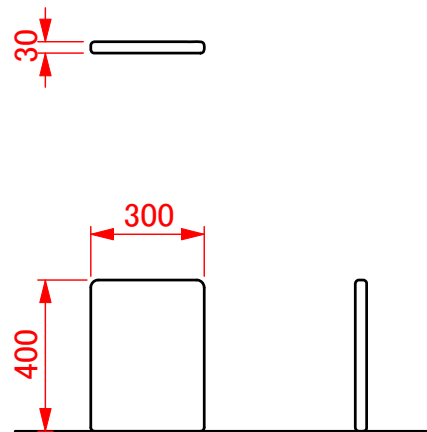

【ベンチ W600】

【ベンチ W900】

【シューズベンチ】

【ベンチエンド】

【Rベンチ】

規格表

商品コード	シリーズ名	品名	品番
010002101	スクエアD300	ベンチ W600	KS-D300-BC600
010002102		ベンチ W900	KS-D300-BC900
010002103		シューズベンチ	KS-D300-SB
010002104		Rベンチ	KS-D300-RB
010002106		ベンチエンド	KS-D300-BE

改訂	改訂日	担当	改訂内容	番号	数量	名称	材質	表面処理	備考
△1				承認図			2020.04.09	縮尺 1:20 製図 池上 照査	品番 KS-D300
△2									品番 010002101~6
△3									品名 スクエアD300シリーズ ベンチ類一式
									株式会社水上 オモイオ事業部