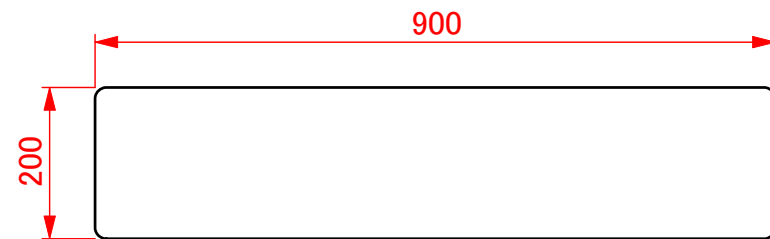

規格表			
商品コード	シリーズ名	品名	品番
010002301	スクエアR200	ベンチ W900	KS-R200-BC
010002302		コーナーベンチ	KS-R200-CN

【ベンチ W900】

【コーナーベンチ】

改訂	改訂日	担当	改訂内容	番号	数量	名称	材質	表面処理	備考	
△1				種類		承認図	2020.04.21	縮尺 1:10	製図 池上 照査	品番
△2				図法						図番
△3							品名	スクエア R200シリーズ		品番
									010002301,2	株式会社水上 オモイオ事業部