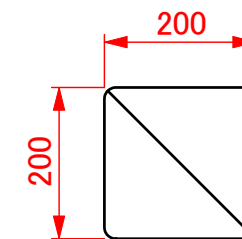

規格表			
商品コード	シリーズ名	品名	品番
010002301	スクエアR200	ベンチ W900	KS-R200-BC
010002302		コーナーベンチ	KS-R200-CN

【ベンチ W900】

【コーナーベンチ】

改訂	改訂日	担当	改訂内容	番号	数量	名称	材質	表面処理	備考	
△1				種類		承認図	2020.04.21	縮尺 1:10	製図 池上 照査	品番
△2				図法						図番
△3							品名	スクエア R200シリーズ		品番
									010002301,2	株式会社水上 オモイオ事業部