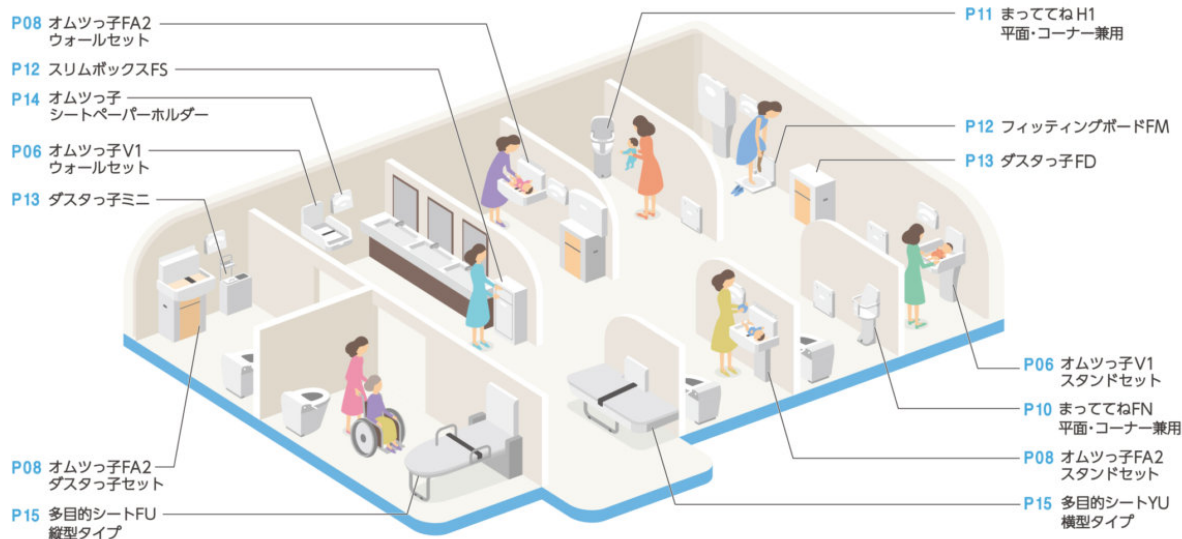

## トイレスペース

ご好評頂いております定番製品、オムツっ子V1・FA2、まってねFN・H1、フィッティングボードFMを中心に、トイレに必須のダストボックスシリーズ、流せるおむつ替えシート、誰にでも優しい多目的シートなどをご紹介します。

### オムツっ子流せるシートペーパー

衛生面からご要望が急増しております、おむつ交換台用のシートペーパーです。オモイオのものは使用後そのままトイレに流せます。ランニングコストも重視しており、ご設置頂く施設様にも優しい製品です。

詳細は[こちら](#)

## ベビールーム

バリエーション豊富な据置型おむつ交換台、カラーを合わせたダストボックスと脇台。キッズデザイン賞も頂いた授乳専用チェア、フェアリーチェア。授乳ソファやテーブルなどベビー休憩室・授乳室にぴったりのファニチャーをご紹介します。