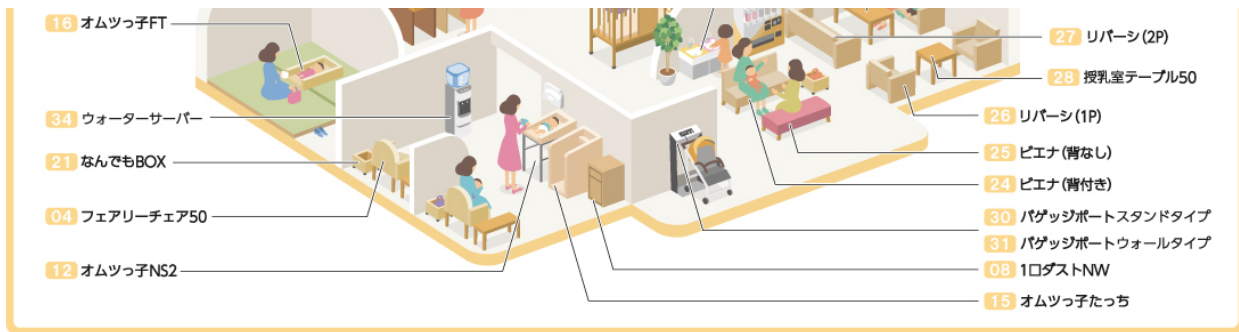

#### トイレスペース

## トイレスペース

ご好評頂いております定番製品、オムツっ子V1・FA2、まってねFN・H1、フィッティングボードFMを中心に、トイレに必須のダストボックスシリーズ、流せるおむつ替えシート、誰にでも優しい多目的シートなどをご紹介します。

### オムツっ子流せるシートペーパー

衛生面からご要望が急増しております、おむつ交換台用のシートペーパーです。オモイオのものは使用後そのままトイレに流せます。ランニングコストも重視しており、ご設置頂く施設様にも優しい製品です。

詳細は[こちら](#)

## ベビールーム

バリエーション豊富な据置型おむつ交換台、カラーを合わせたダストボックスと脇台。キッズデザイン賞も頂いた授乳専用チェア、フェアリーチェア。授乳ソファやテーブルなどベビー休憩室・授乳室にぴったりのファニチャーをご紹介します。