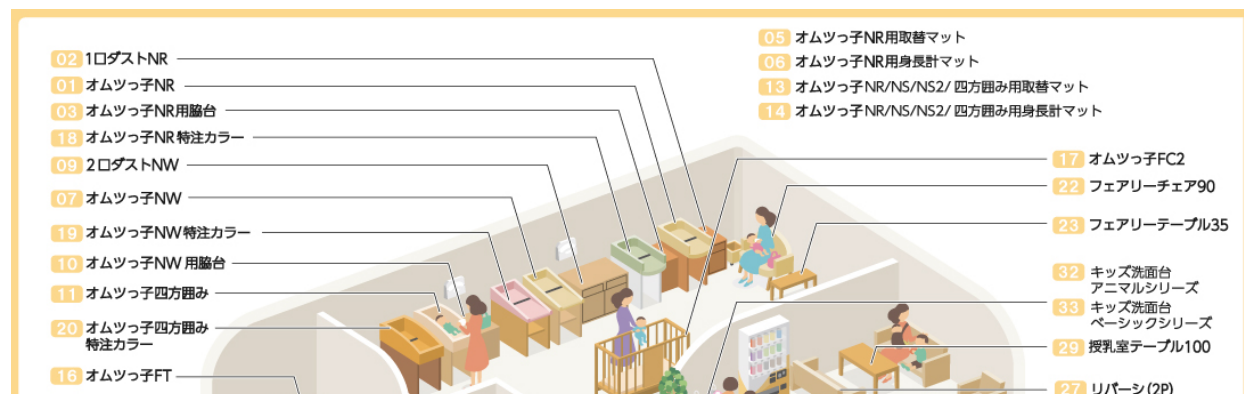

#### トイレスペース

## トイレスペース

ご好評頂いております定番製品、オムツっ子V1・FA2、まってねFN・H1、フィッティングボードFMを中心に、トイレに必須のダストボックスシリーズ、流せるおむつ替えシート、誰にでも優しい多目的シートなどをご紹介します。

### オムツっ子流せるシートペーパー

衛生面からご要望が急増しております、おむつ交換台用のシートペーパーです。オモイオのものは使用後そのままトイレに流せます。ランニングコストも重視しており、ご設置頂く施設様にも優しい製品です。

詳細は[こちら](#)