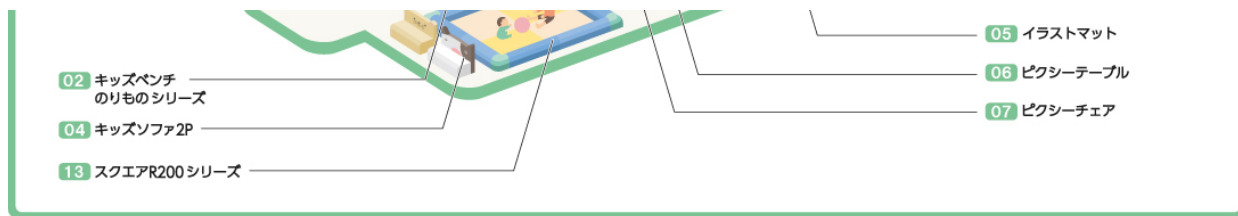

オモイオのキッズスクエアは36色の豊富なカラーから自由に選択可能。
サイズや形状も自由に製作出来ます。
一緒に使えるファニチャーも多数ご用意。
楽しいキッズスペースづくりにお役立て下さい。