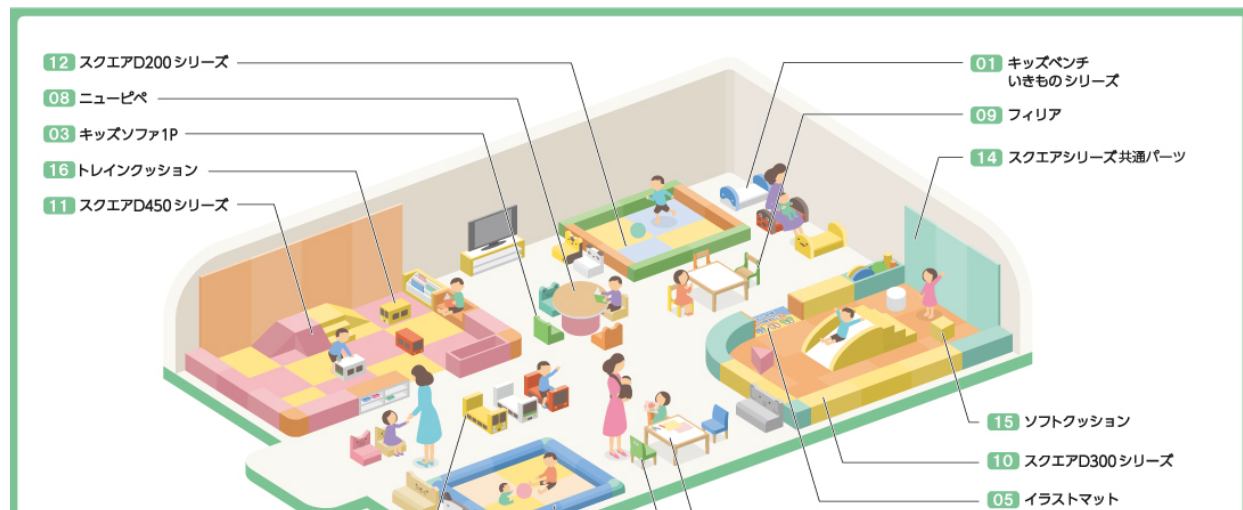

富士の湧水ウォーターサーバー

「富士の湧水」 D-パック 8 L

サイズ / W270 x D270 x H190 mm

使いきりパックです

「富士の湧水」 D-パック 11.6 L

サイズ / W270 x D270 x H260 mm

使いきりパックです

富士山麓から取水した、調乳にも飲用にも最適な硬度24mg/Lの軟水。

高機能で安心の日本製サーバー。

面倒な給排水工事も不要、初期設置費用も掛かりません。

レンタルなので必要な時すぐに調乳給湯設備が整います。

詳細は[こちら](#)

※この商品は、お客様と富士の湧水(株)との直接のご契約となります。

詳細は[(株)水上オモイオ事業部](#)までお問い合わせ下さい。

キッズスペース