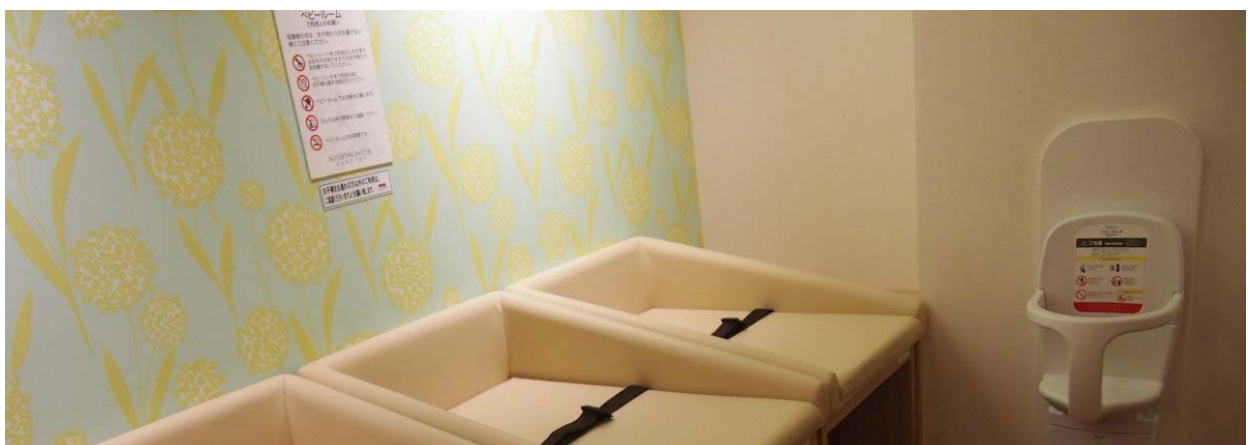

## ※トイレ・浴場の手洗い所

- ・ドライヤーの近くにベビーチェアがあるといいのになあと。

身だしなみを整える場所に欲しいですよね。

こちらも[西宮ガーデンズ](#)様のパウダールームです。

気遣いが嬉しいですね。

---

## ※ベビーケアルーム・授乳室

- ・調乳用の給湯器近くに設置してくれてあるところはすご〜く便利であります。

お湯が危ないのは勿論ですが、おむつ替えや授乳の準備片付けの時にベビーチェアがあるとスムーズですね。

こちらも[西宮ガーデンズ](#)様のベビーケアルームです。

目の届く所にベビーチェアがあると安心ですね。