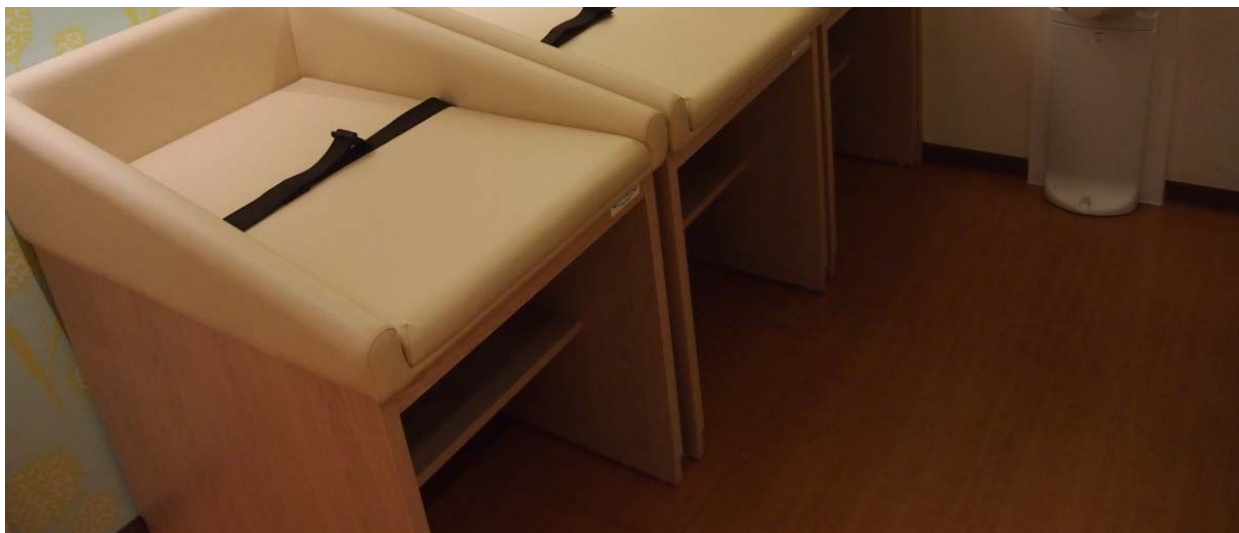

## ※トイレ・浴場の手洗い所

- ・ドライヤーの近くにベビーチェアがあるといいのになあと。

身だしなみを整える場所に欲しいですよね。

こちらも[西宮ガーデンズ](#)様のパウダールームです。

気遣いが嬉しいですね。

---

## ※ベビーケアルーム・授乳室

- ・調乳用の給湯器近くに設置してくれてあるところはすご〜く便利であります。

お湯が危ないのは勿論ですが、おむつ替えや授乳の準備片付けの時にベビーチェアがあるとスムーズですね。

こちらも[西宮ガーデンズ](#)様のベビーケアルームです。

目の届く所にベビーチェアがあると安心ですね。